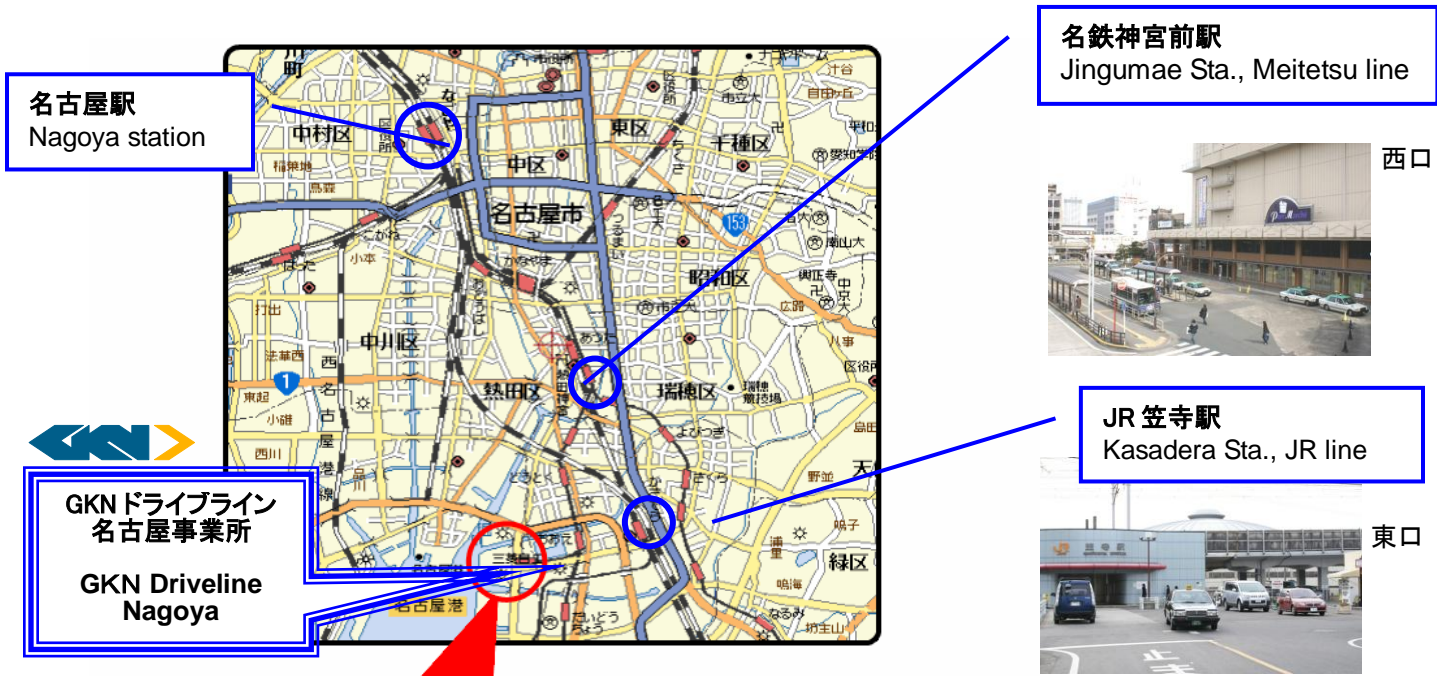

GKN ドライブラインジャパン(株)名古屋事業所までのアクセス

Access to GKN Driveline Nagoya

■名鉄名古屋駅・JR名古屋駅から電車でのご案内 By Train from Nagoya station to GKN Driveline
 名鉄線でお越しの方 :「名鉄名古屋駅」-(7分)-「神宮前駅」(西口)下車-タクシー-(10分)- GKNドライブライン
 JR東海道線でお越しの方 :「JR名古屋駅」-(10分)-「笠寺駅」(東口)下車 -タクシー-(15分)- GKNドライブライン

1. Nagoya station, Meitetsu line - (7min.) - Jingumae station(West Exit) - Taxi (10 min.) - GKN Driveline Nagoya
2. Nagoya station, JR Tokaido line - (10min.) - Kasadera station(East Exit) - Taxi (15min.)- GKN Driveline Nagoya